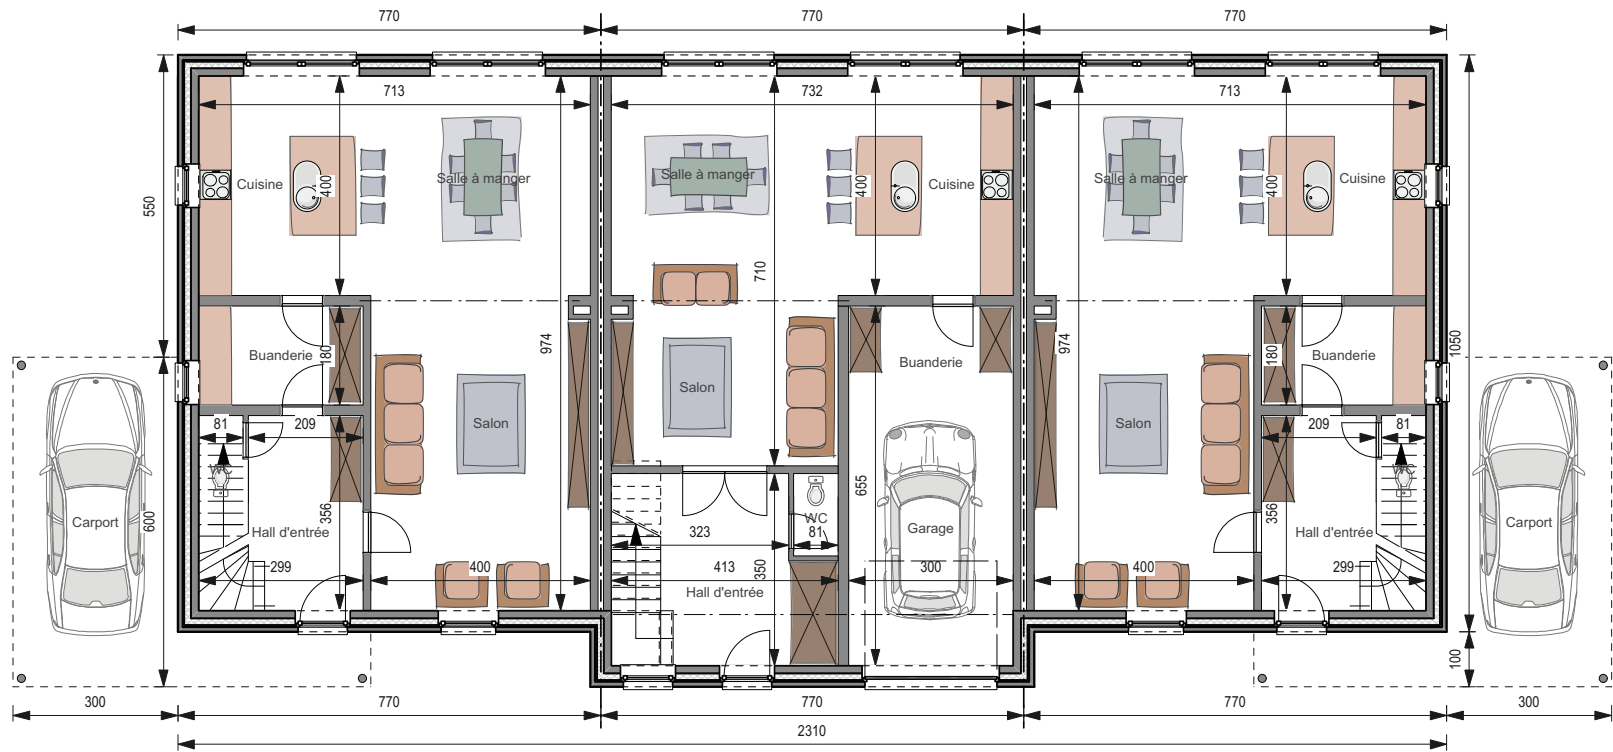

REZ-DE-CHAUSSÉE

ÉTAGE

**LOT DE 3 MAISONS**

**AVEC CARPORT**

**SANS CARPORT**

**CLÉ SUR PORTE**

**575.444 €\***

**554.412 €\***

**GROS ŒUVRE FERMÉ**

**380.489 €\***

**339.400 €\***

Surface totale

**493 m<sup>2</sup>**

**493 m<sup>2</sup>**

Prix au m<sup>2</sup>

**1.168 €\***

**1.125 €\***

5,1 m sous corniche ■ Angle de toiture : 35°

**mc 962**