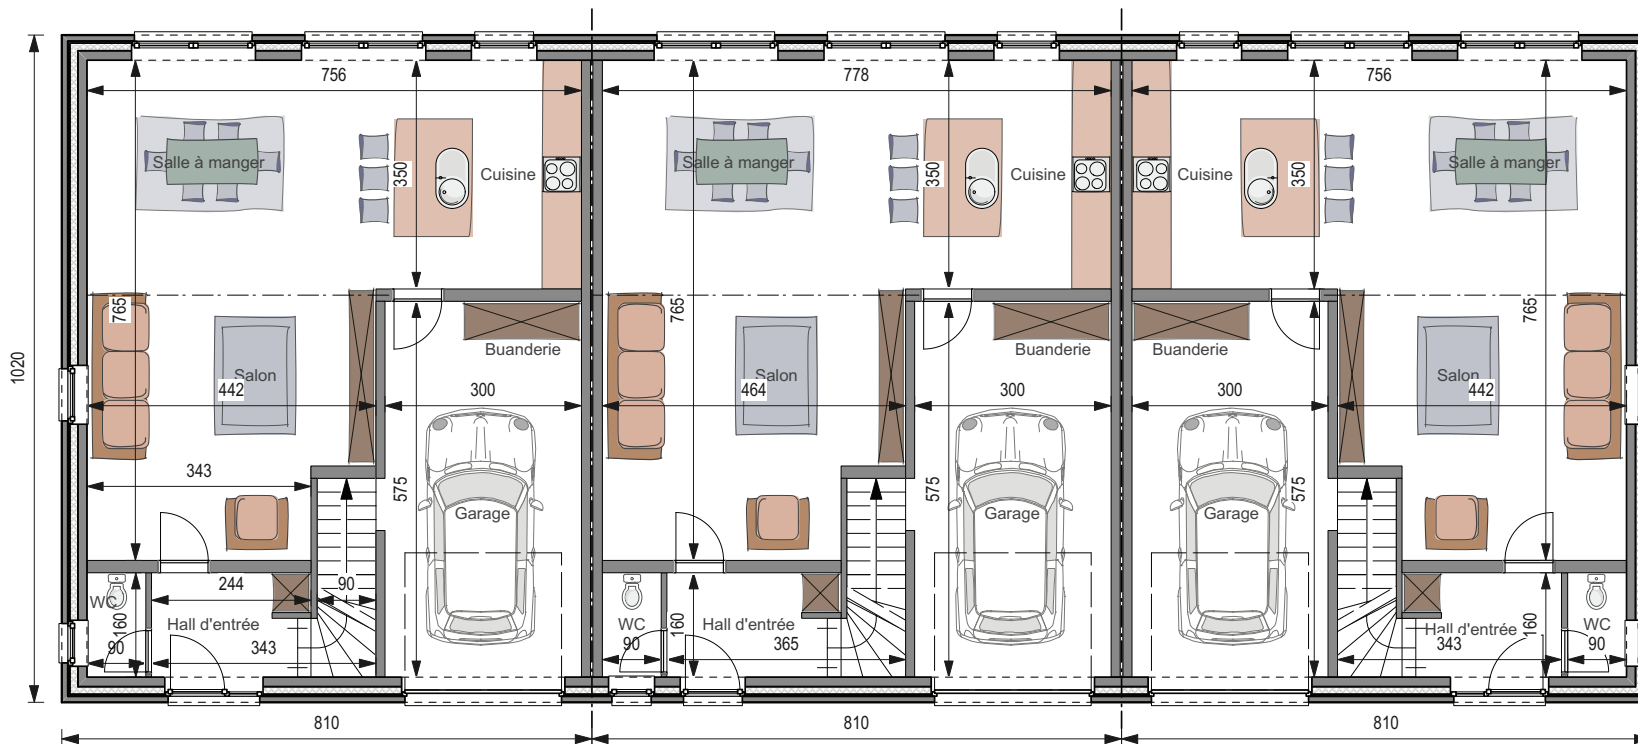

REZ-DE-CHAUSSÉE

ÉTAGE

**LOT DE 3 MAISONS**

**CLÉ SUR PORTE 550.337 €\***

**GROS ŒUVRE FERMÉ 360.757 €\***

Surface totale **496 m<sup>2</sup>**

Prix au m<sup>2</sup> **1.110 €\***

5,1m sous corniche ■ Angle de toiture: 35°