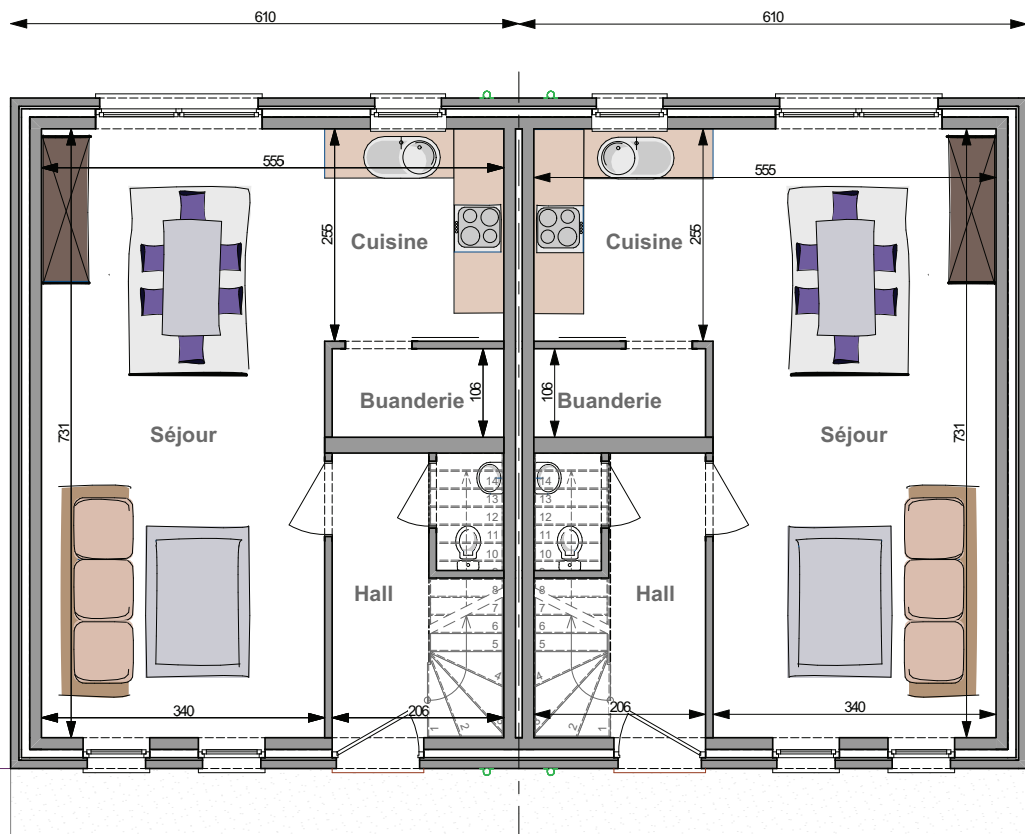

REZ-DE-CHAUSSÉE

ÉTAGE

LOT 2 MAISONS

CLÉ SUR PORTE 268.100 €*

GROS ŒUVRE FERMÉ 166.652 €*

Surface totale 196 m²

Prix au m² 1.365 €*

4,8 m sous corniche ■ Angle de toiture: 35°

mc914

*Hors TVA et frais d'architecte (±5%)

Plans et photos non contractuels.