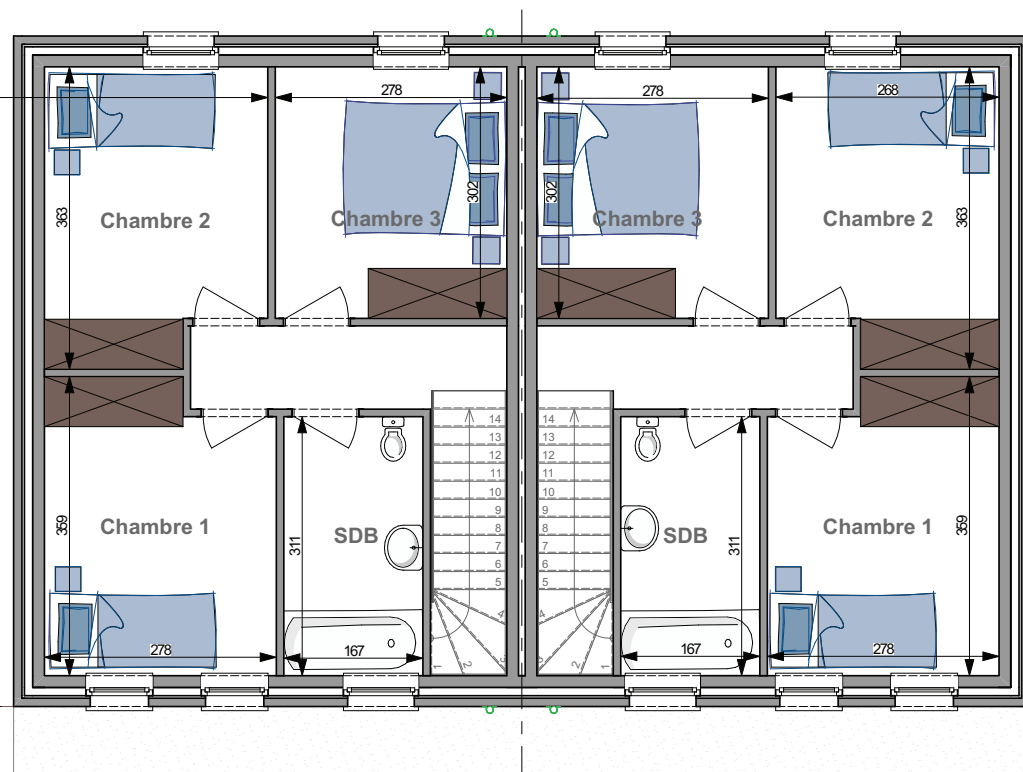

REZ-DE-CHAUSSÉE

ÉTAGE

LOT 2 MAISONS

CLÉ SUR PORTE 268.100 €*

GROS ŒUVRE FERMÉ 166.652 €*

Surface totale 196 m²

Prix au m² 1.365 €*

4,8 m sous corniche ■ Angle de toiture: 35°

mc914

*Hors TVA et frais d'architecte (±5%)

Plans et photos non contractuels.