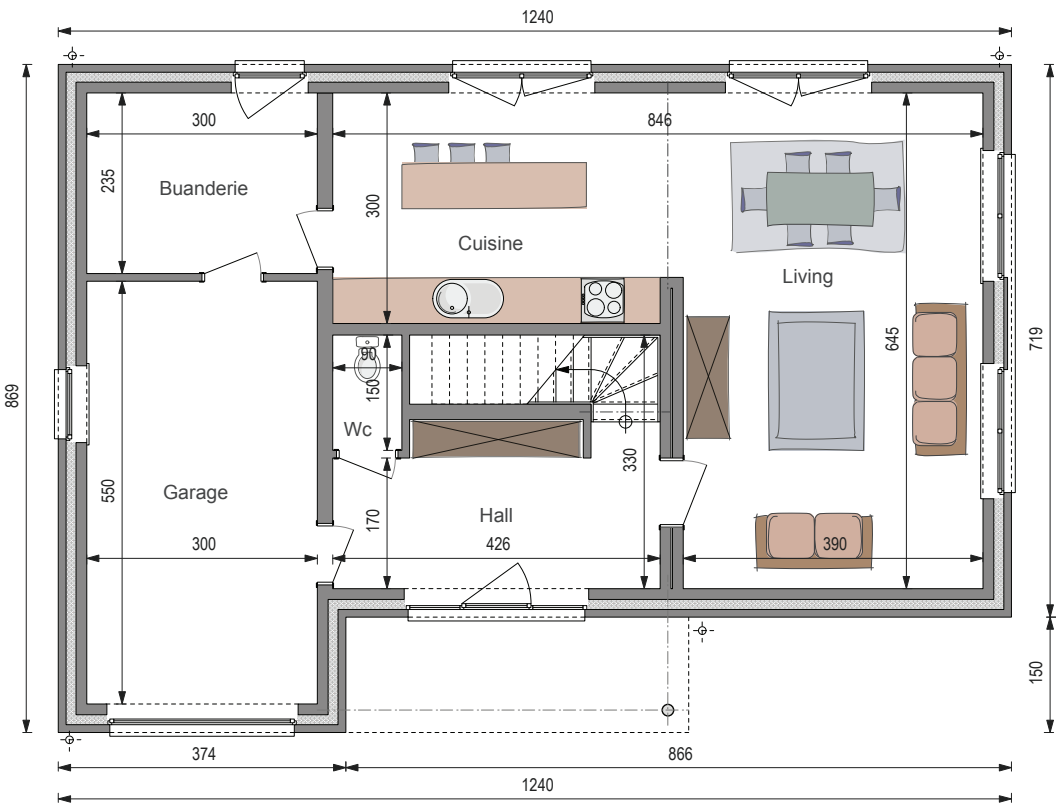

REZ-DE-CHAUSSÉE

ÉTAGE

319

CLÉ SUR PORTE 242.890 €*

GROS ŒUVRE FERMÉ 183.364 €*

Surface totale 166 m²

Prix au m² 1.463 €*

5,8 m sous corniche