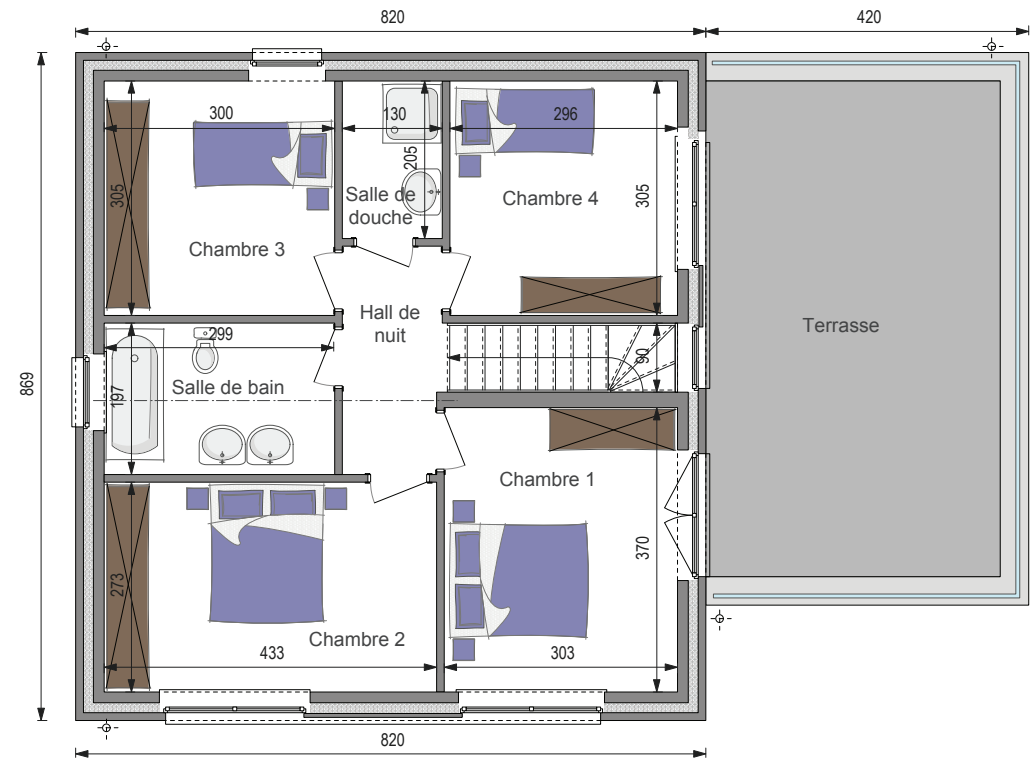

REZ-DE-CHAUSSÉE

ÉTAGE

319

CLÉ SUR PORTE 242.890 €*

GROS ŒUVRE FERMÉ 183.364 €*

Surface totale 166 m²

Prix au m² 1.463 €*

5,8 m sous corniche