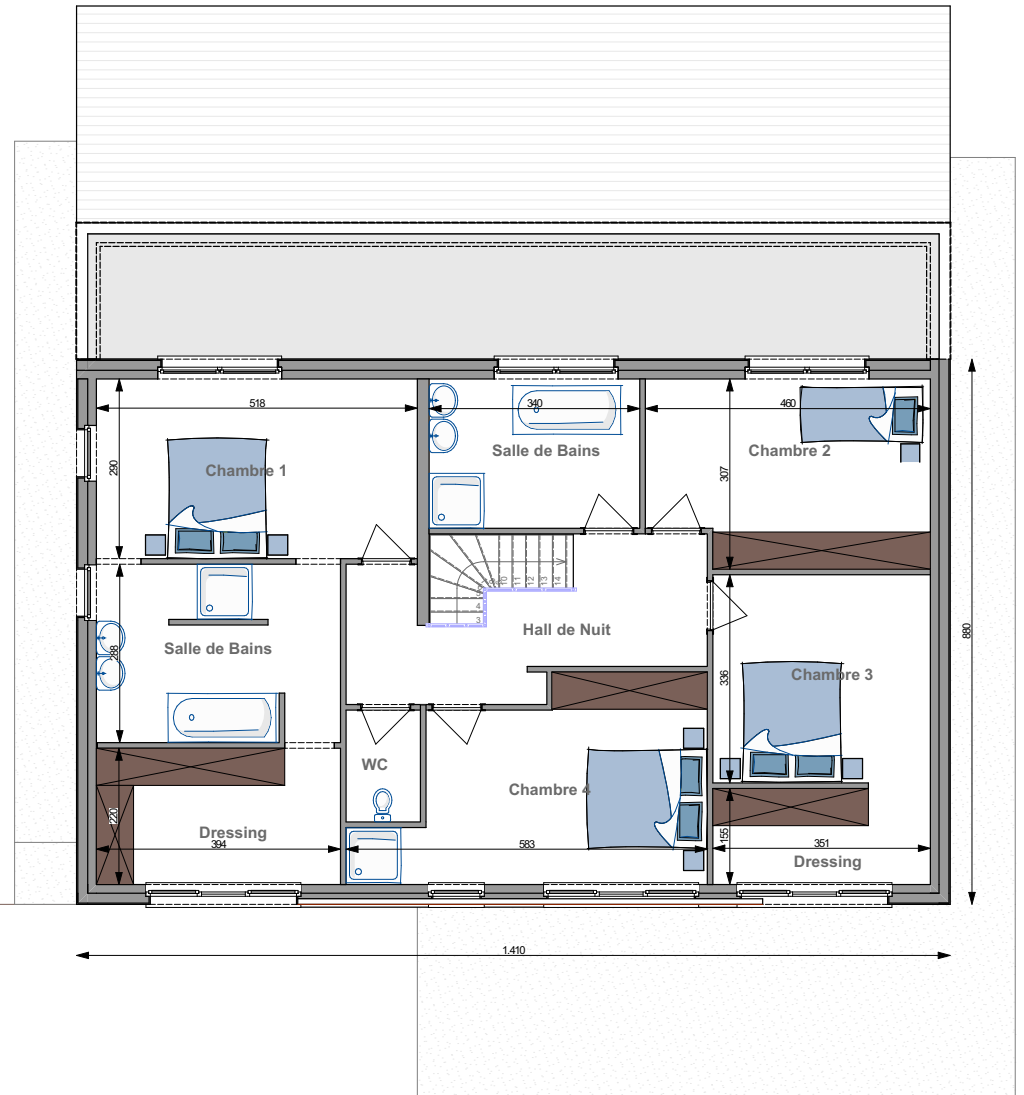

REZ-DE-CHAUSSÉE

ÉTAGE

Maison témoin de Daussoulx

Plans et photos non contractuels.

CLÉ SUR PORTE 318.154 €*

GROS ŒUVRE FERMÉ 230.650 €*

Surface totale 271 m²

Prix au m² 1.174 €*

5,2 m sous corniche ■ Angle de toiture : 35°

*Hors TVA et frais d'architecte (±5%)

mc790