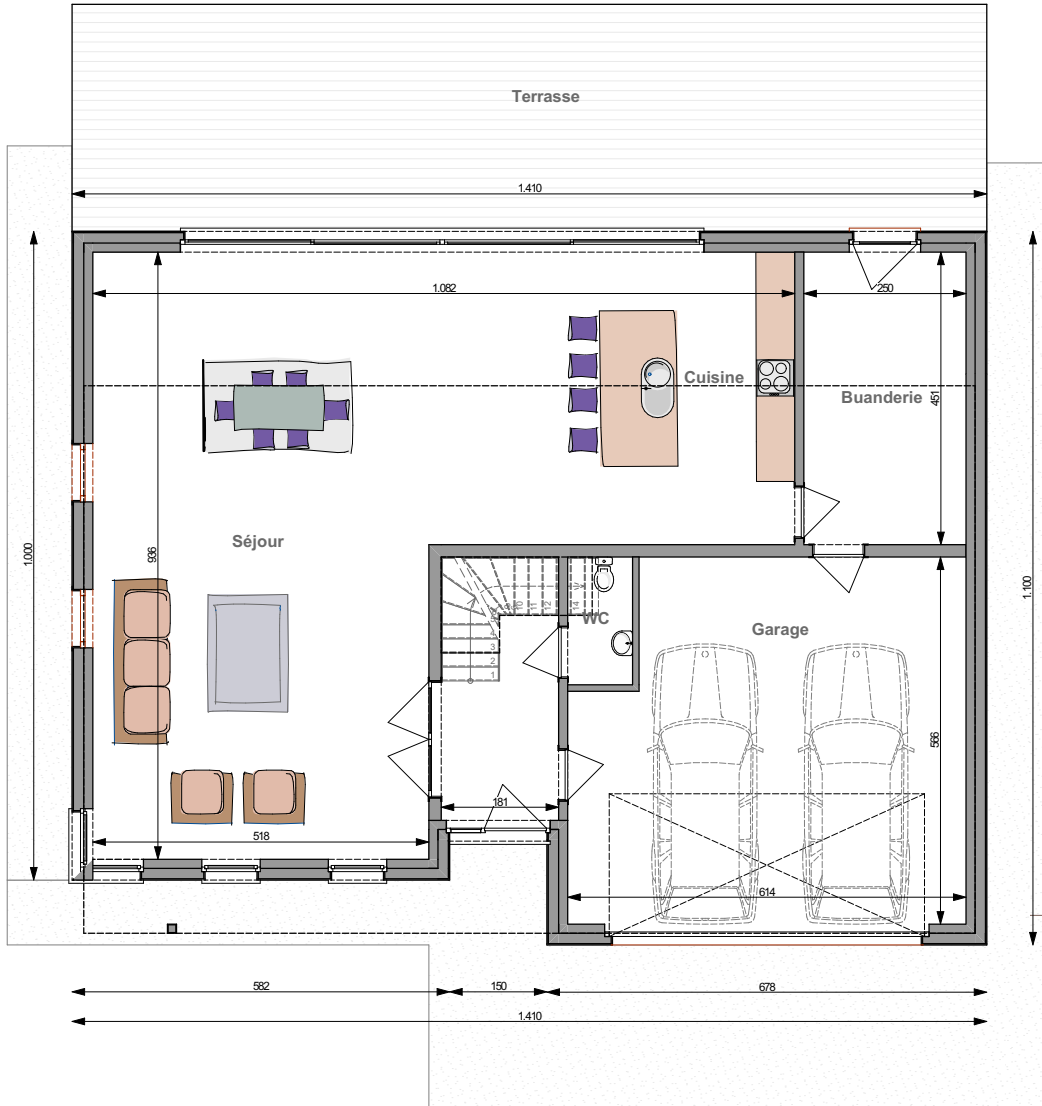

REZ-DE-CHAUSSÉE

ÉTAGE

Maison témoin de Daussoulx

Plans et photos non contractuels.

CLÉ SUR PORTE 318.154 €*

GROS ŒUVRE FERMÉ 230.650 €*

Surface totale 271 m²

Prix au m² 1.174 €*

5,2 m sous corniche ■ Angle de toiture : 35°

*Hors TVA et frais d'architecte (±5%)

mc790