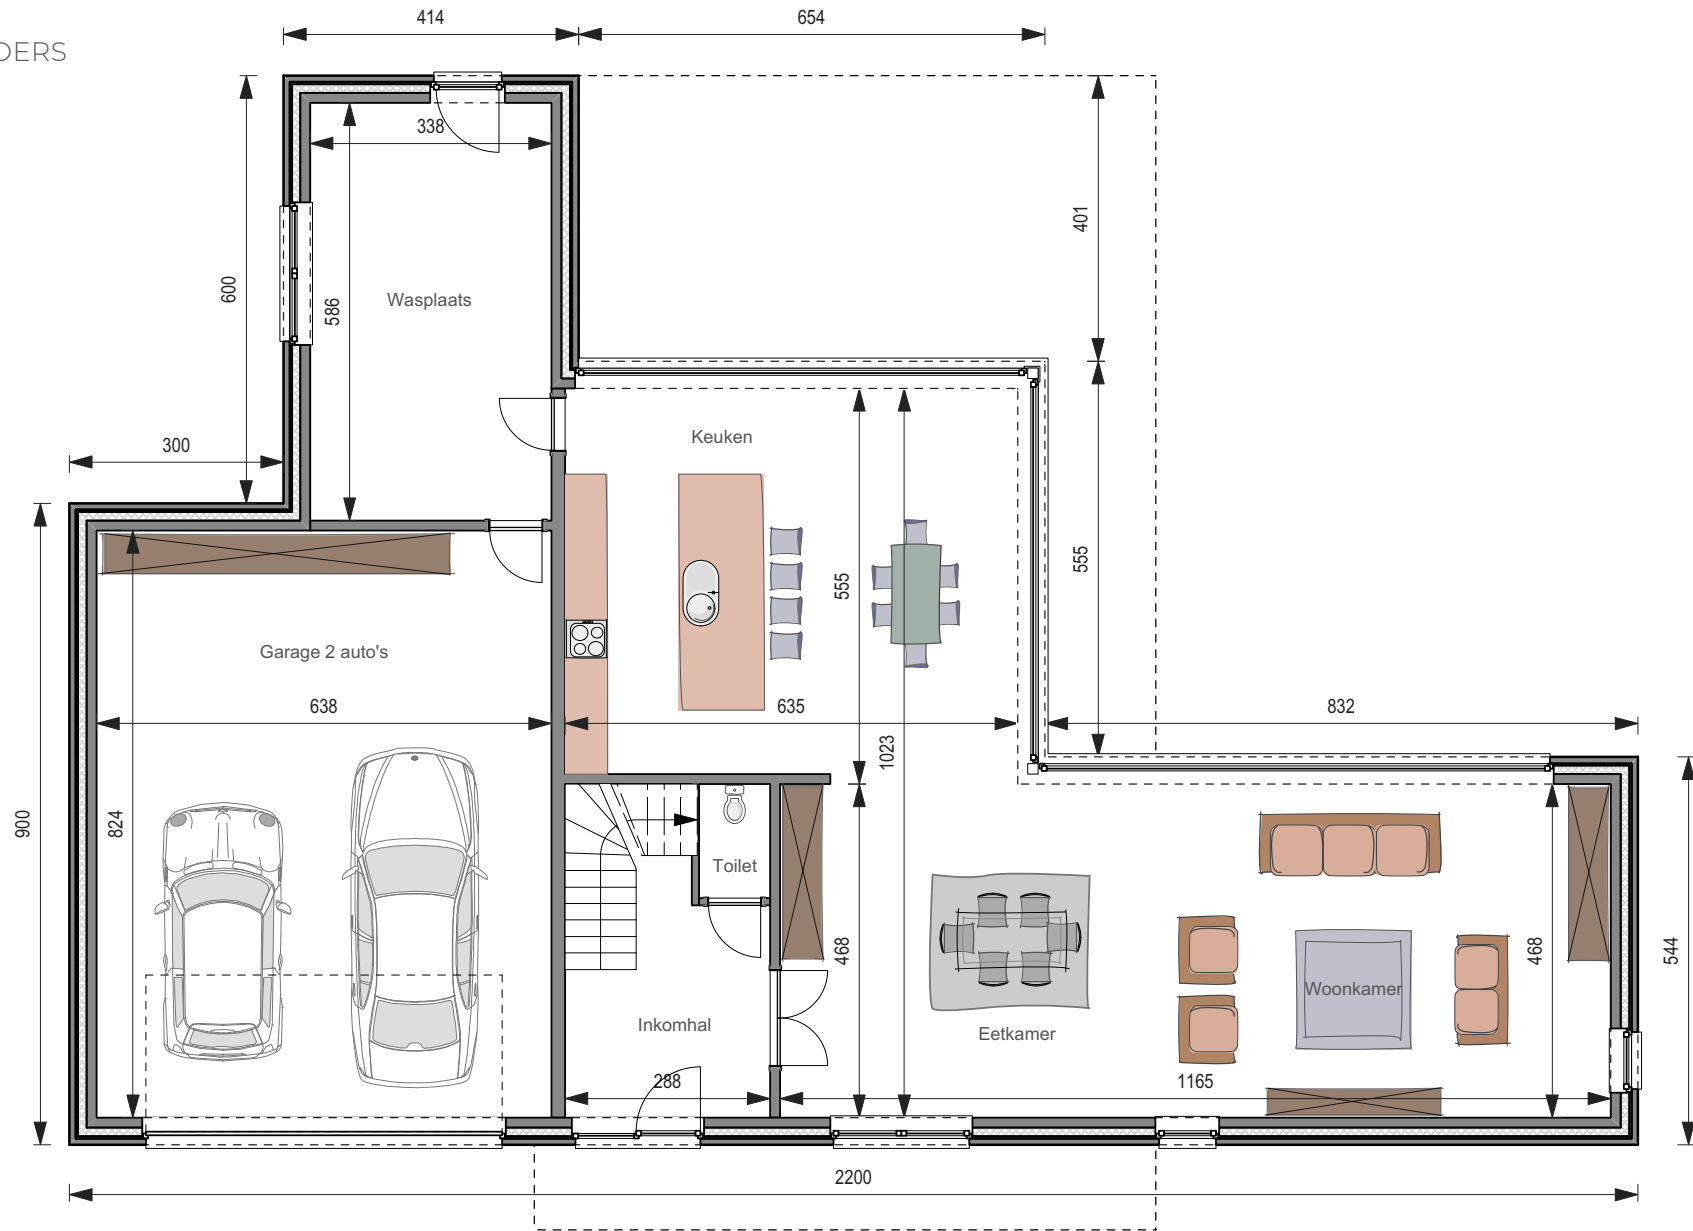

GELIJKVLOERS

VERDIEPING

LUXE WONINGEN
EXPRESSIE LIJN

SLEUTEL-OP-DE-DEUR	476.593 €*
WINDDICHTE RUWBOUW	389.942 €*
Totale oppervlakte	345 m²
Prijs per m ²	1.380 €*
5,8 m onder de kroonlijst	

*Prijzen exclusief BTW
en ereloon architect (±5%)

WC1010