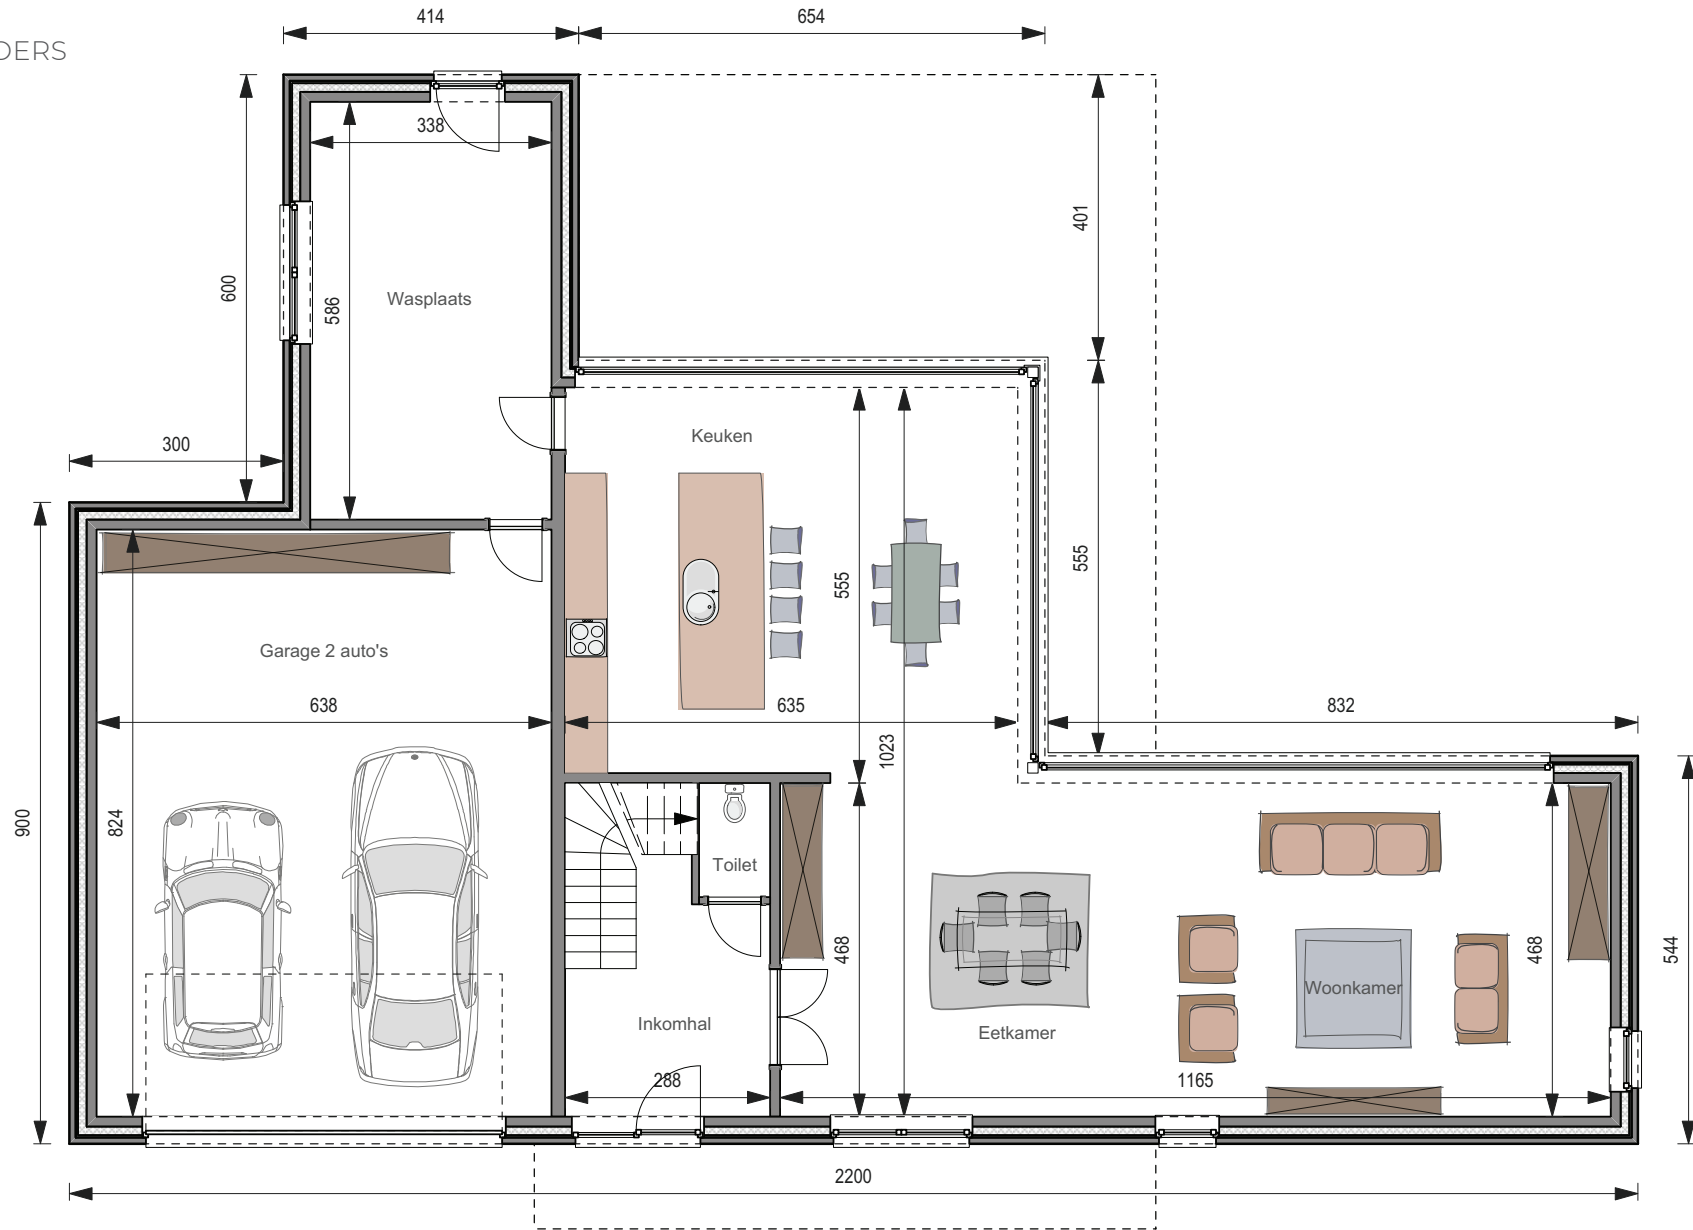

LUXE WONINGEN  
EXPRESSIE LIJN

SLEUTEL-OP-DE-DEUR 469.444 €\*

WINDDICHTER RUWBOUW 382.933 €\*

Totale oppervlakte 345 m<sup>2</sup>  
Prijs per m<sup>2</sup> 1.359 €\*

5,8 m onder de kroonlijst

Prijzen exclusief BTW  
en bereik architect (±5%)

**WC1010**

GELIJKVLOERS

VERDIEPING