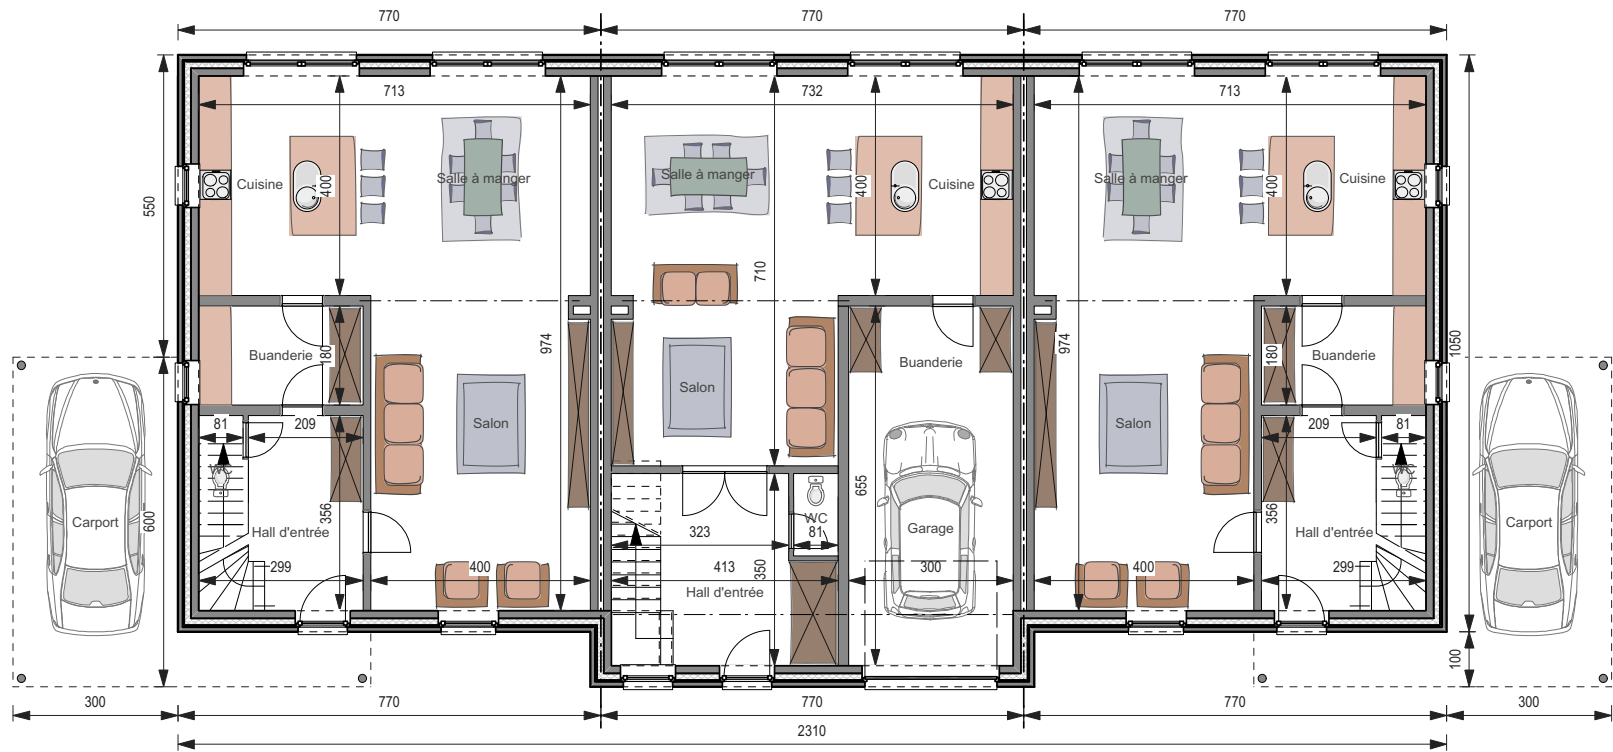

REZ-DE-CHAUSSÉE

ÉTAGE

**LOT DE 3 MAISONS**

**AVEC CARPORT**

**SANS CARPORT**

**CLÉ SUR PORTE**

**572.921 €\***

**551.890 €\***

**GROS ŒUVRE FERMÉ**

**378.118 €\***

**357.029 €\***

Surface totale  
Prix au m<sup>2</sup>

**493 m<sup>2</sup>**  
**1.163 €\***

**493 m<sup>2</sup>**  
**1.120 €\***

5,2 m sous corniche ■ Angle de toiture : 35°