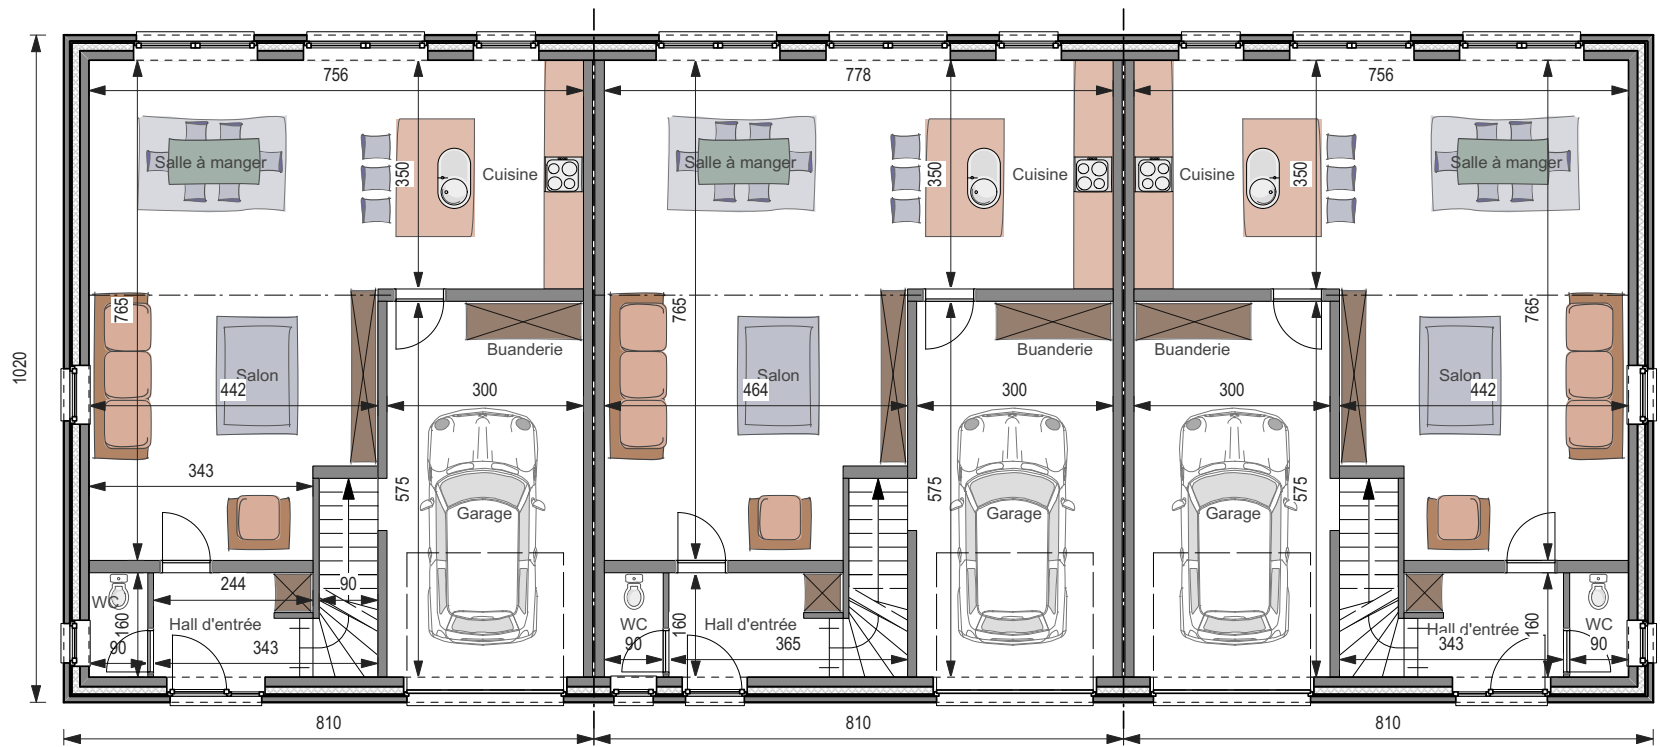

REZ-DE-CHAUSSÉE

ÉTAGE

LOT DE 3 MAISONS

CLÉ SUR PORTE 545.611 €*

GROS ŒUVRE FERMÉ 357.600 €*

Surface totale **496 m²**

Prix au m² **1.100 €***

5,2 m sous corniche ■ Angle de toiture : 35°