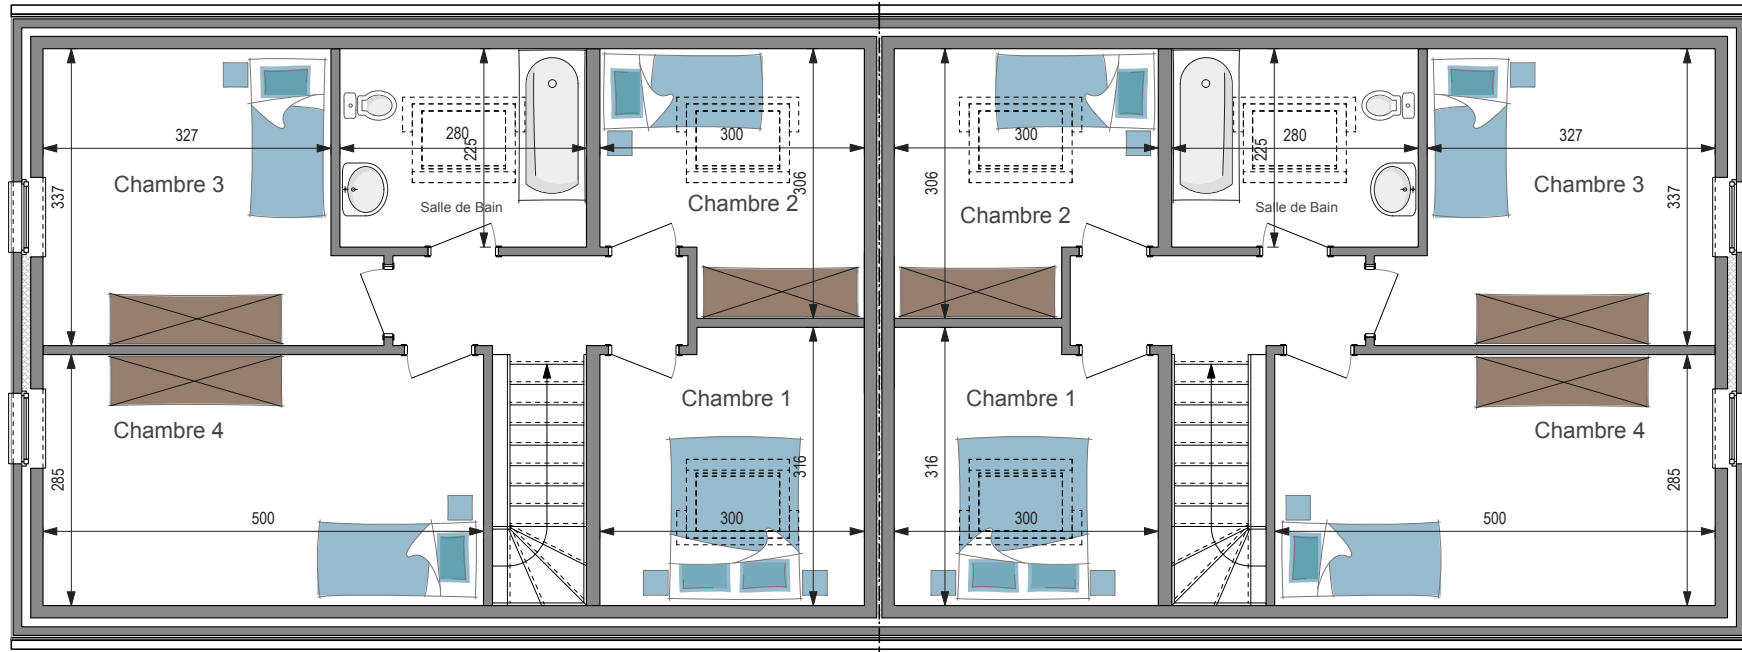

REZ-DE-CHAUSSÉE

ÉTAGE

LOT 2 MAISONS

CLÉ SUR PORTE **307.565 €***

GROS ŒUVRE FERMÉ **200.473 €***

Surface totale **275 m²**

Prix au m² **1.118 €***

3,5 m sous corniche ■ Angle de toiture: 35°