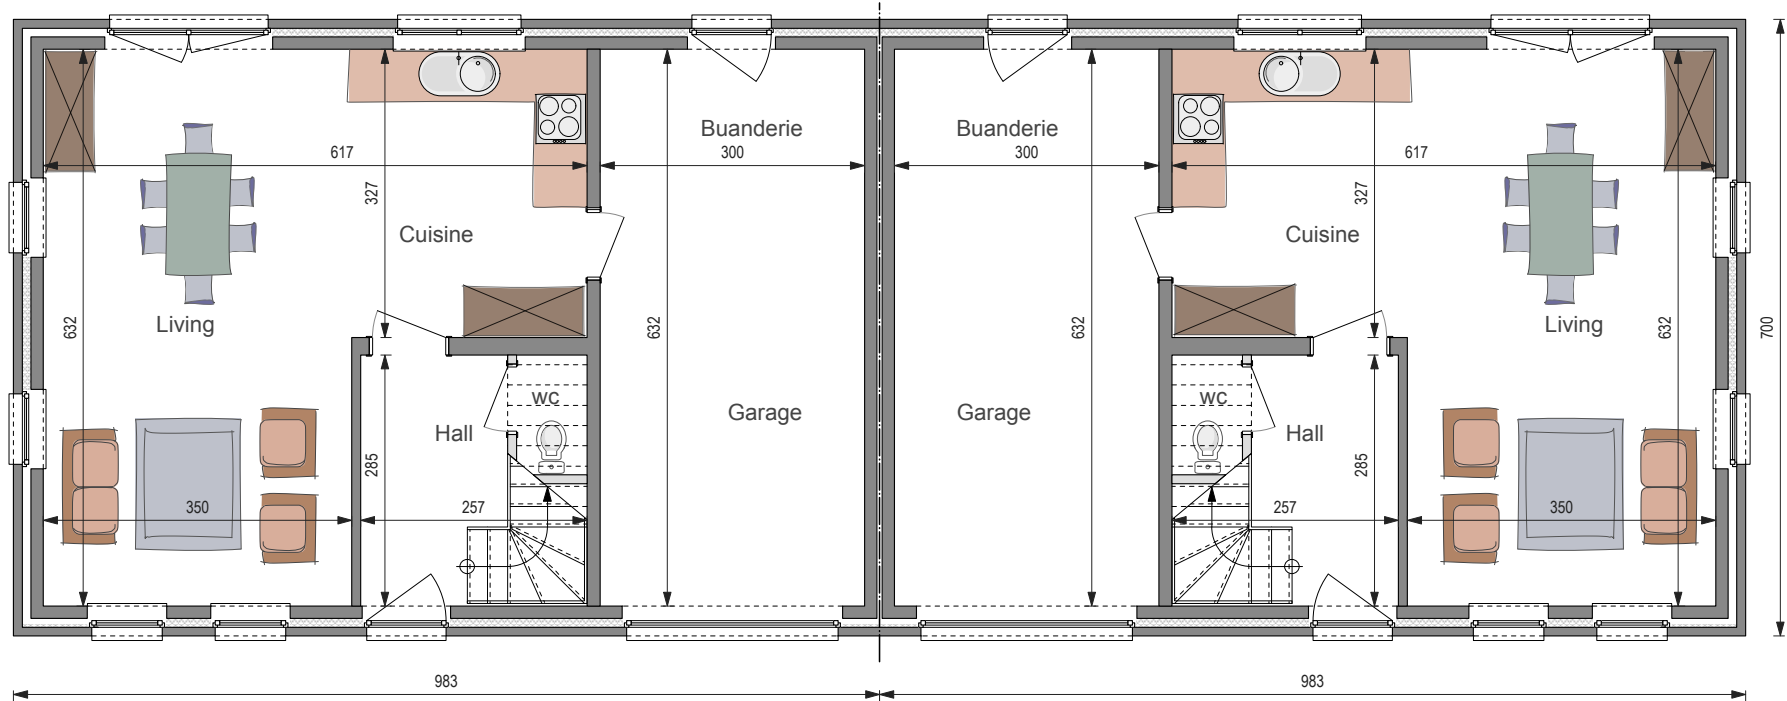

REZ-DE-CHAUSSÉE

ÉTAGE

LOT 2 MAISONS

CLÉ SUR PORTE **307.565 €***

GROS ŒUVRE FERMÉ **200.473 €***

Surface totale **275 m²**

Prix au m² **1.118 €***

3,5 m sous corniche ■ Angle de toiture: 35°