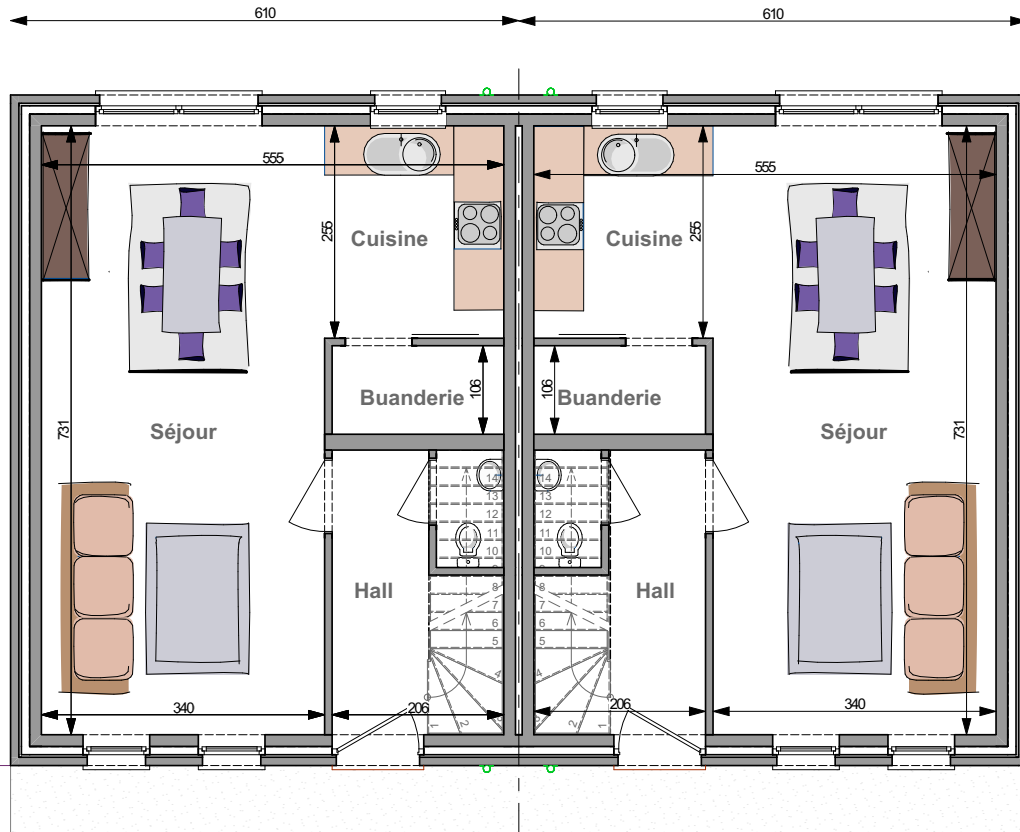

REZ-DE-CHAUSSÉE

ÉTAGE

LOT 2 MAISONS

CLÉ SUR PORTE 270.817 €*

GROS ŒUVRE FERMÉ 169.088 €*

Surface totale **196 m²**

Prix au m² **1.379 €***

4,8 m sous corniche ■ Angle de toiture: 35°

Plans et photos non contractuels.

*Hors TVA et frais d'architecte (±5%)

mc914