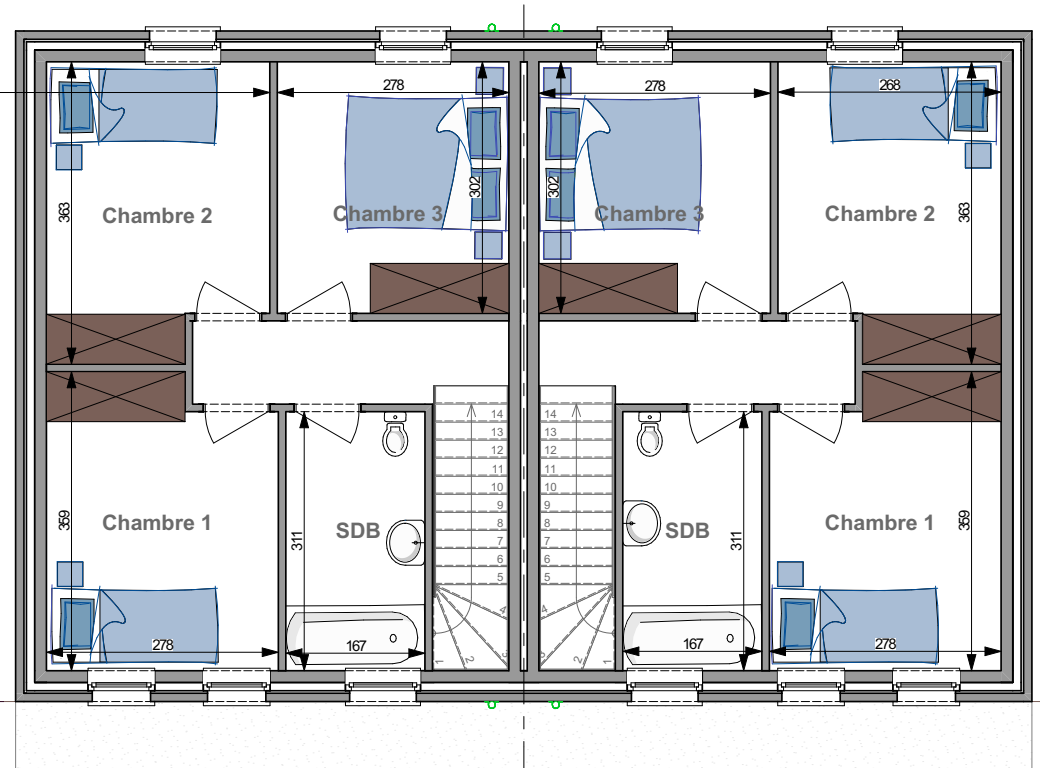

REZ-DE-CHAUSSÉE

ÉTAGE

LOT 2 MAISONS

CLÉ SUR PORTE 270.817 €*

GROS ŒUVRE FERMÉ 169.088 €*

Surface totale **196 m²**

Prix au m² **1.379 €***

4,8 m sous corniche ■ Angle de toiture: 35°

Plans et photos non contractuels.

*Hors TVA et frais d'architecte (±5%)

mc914