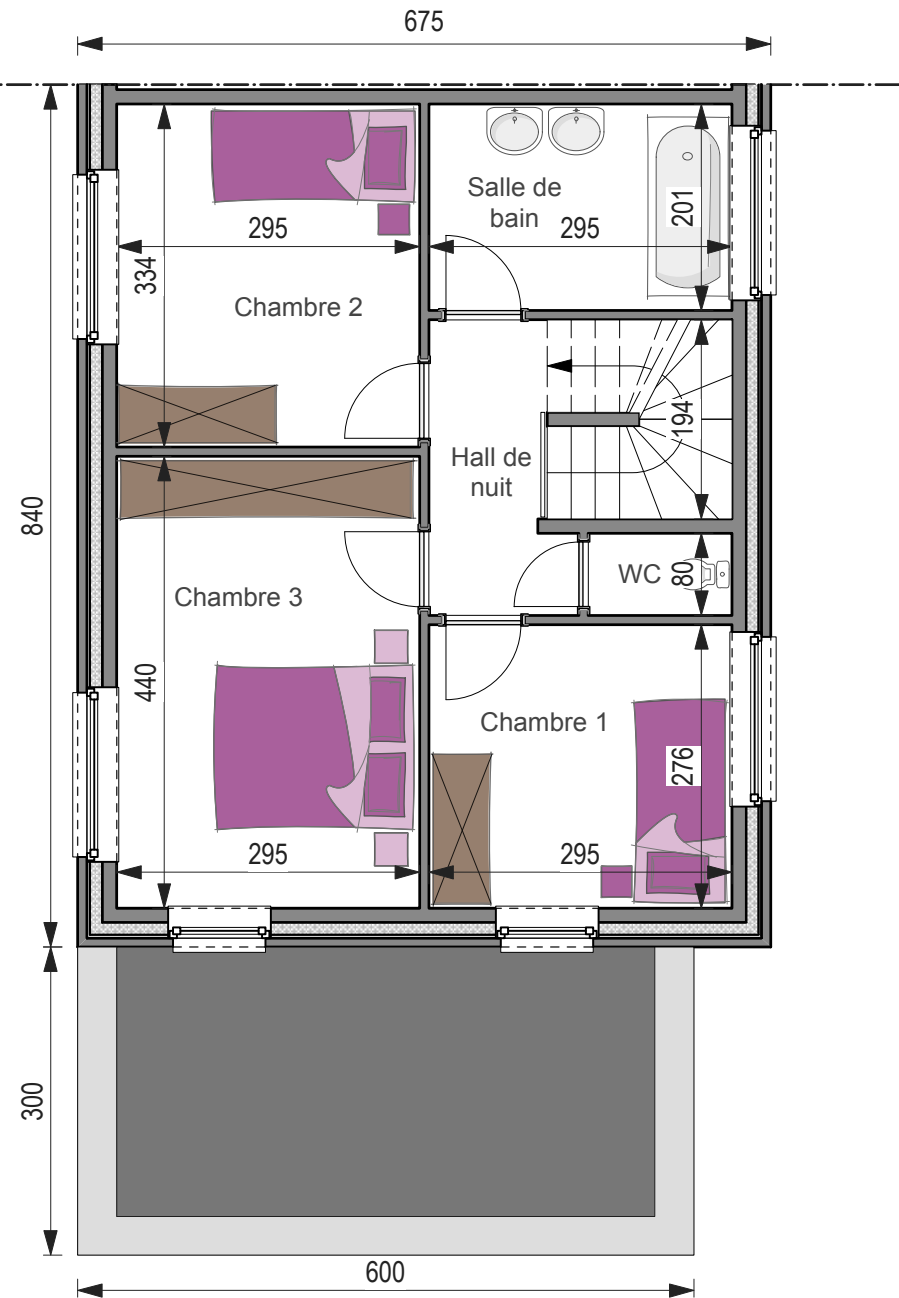

REZ-DE-CHAUSSÉE

ÉTAGE

AVEC CARPORT

SANS CARPORT

CLÉ SUR PORTE

159.736 €*

151.861 €*

GROS ŒUVRE FERMÉ

107.151 €*

99.255 €*

Surface totale

113 m²

113 m²

Prix au m²

1.409 €*

1.339 €*

4,5 m sous corniche ■ Angle de toiture : 35°

Plans et photos non contractuels.

*Hors TVA et frais d'architecte (±5%)

mc70