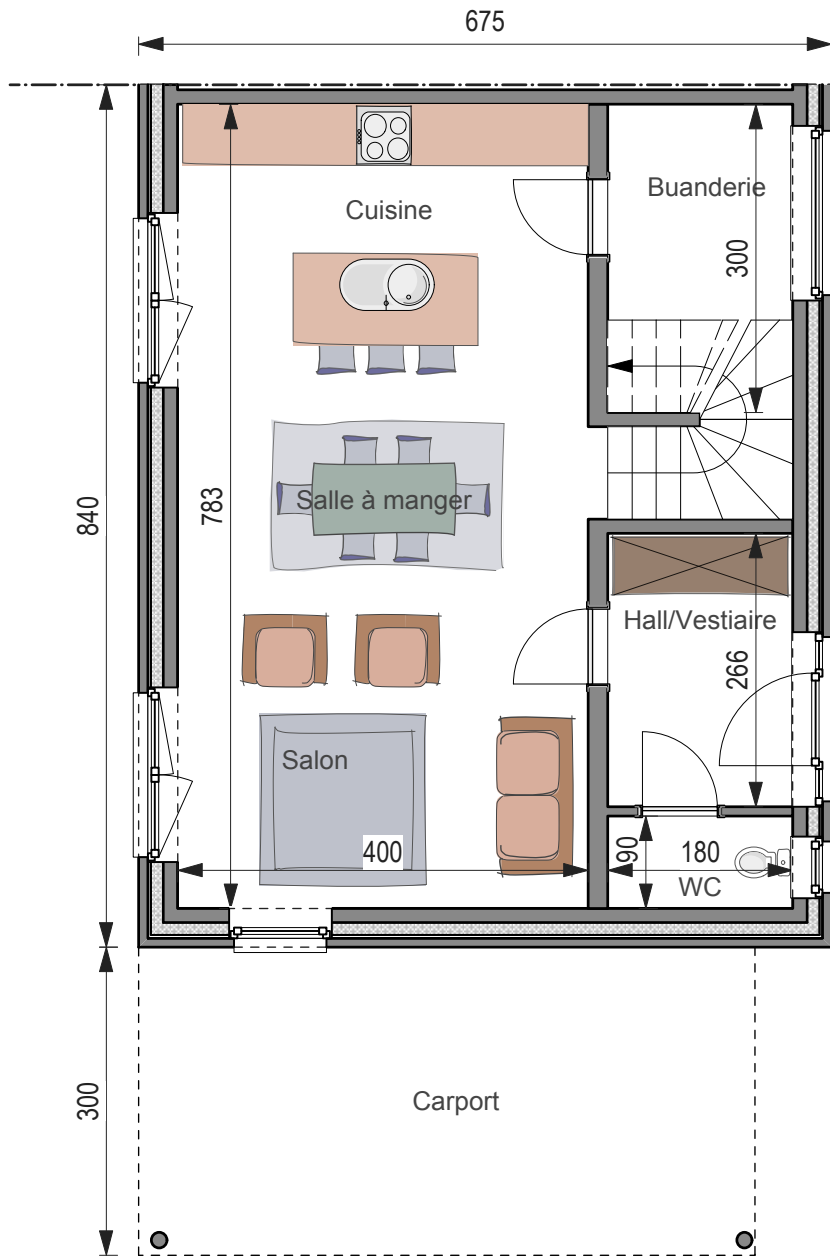

REZ-DE-CHAUSSÉE

ÉTAGE

AVEC CARPORT

SANS CARPORT

CLÉ SUR PORTE

159.736 €*

151.861 €*

GROS ŒUVRE FERMÉ

107.151 €*

99.255 €*

Surface totale

113 m²

113 m²

Prix au m²

1.409 €*

1.339 €*

4,5 m sous corniche ■ Angle de toiture : 35°

Plans et photos non contractuels.

*Hors TVA et frais d'architecte (±5%)

mc70