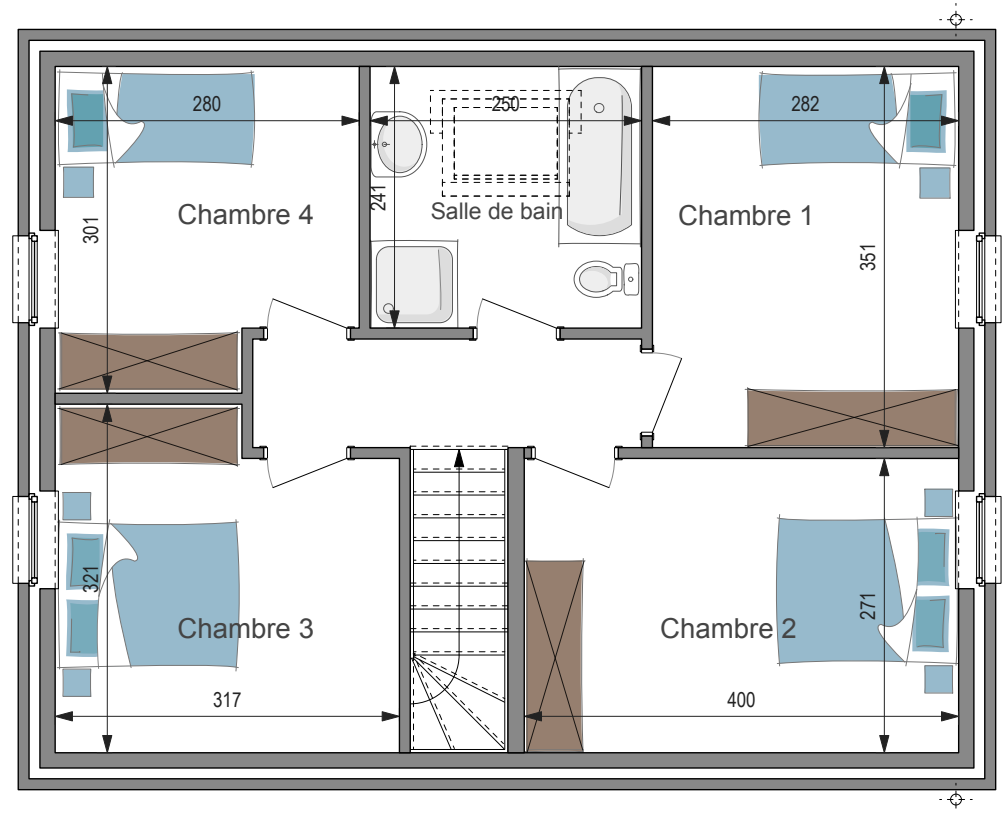

REZ-DE-CHAUSSÉE

ÉTAGE

AVEC CARPORT

SANS CARPORT

**CLÉ SUR PORTE**

**166.118 €\***

**158.243 €\***

**GROS ŒUVRE FERMÉ**

**109.270 €\***

**101.373 €\***

Surface totale

**126 m<sup>2</sup>**

**126 m<sup>2</sup>**

Prix au m<sup>2</sup>

**1.318 €\***

**1.256 €\***

3,5 m sous corniche ■ Angle de toiture : 35°

**mc118**