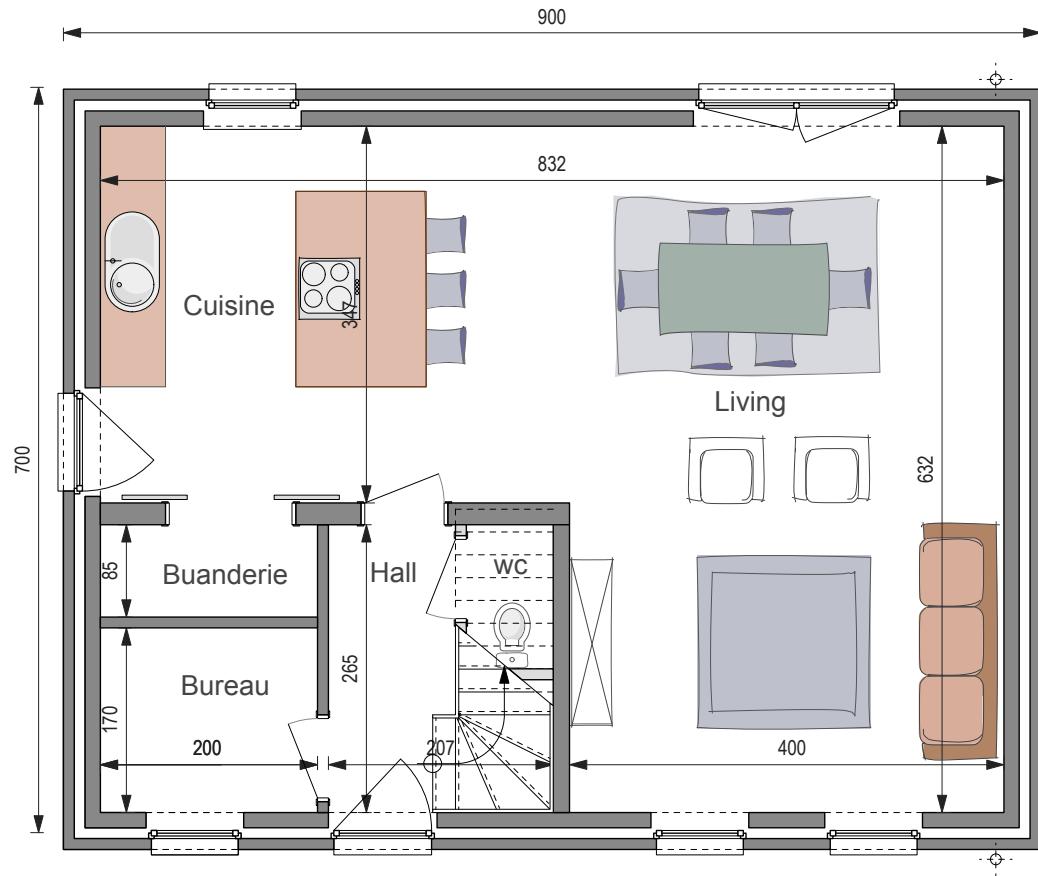

REZ-DE-CHAUSSÉE

ÉTAGE

AVEC CARPORT

SANS CARPORT

**CLÉ SUR PORTE**

**166.118 €\***

**158.243 €\***

**GROS ŒUVRE FERMÉ**

**109.270 €\***

**101.373 €\***

Surface totale

**126 m<sup>2</sup>**

**126 m<sup>2</sup>**

Prix au m<sup>2</sup>

**1.318 €\***

**1.256 €\***

3,5 m sous corniche ■ Angle de toiture : 35°

**mc118**