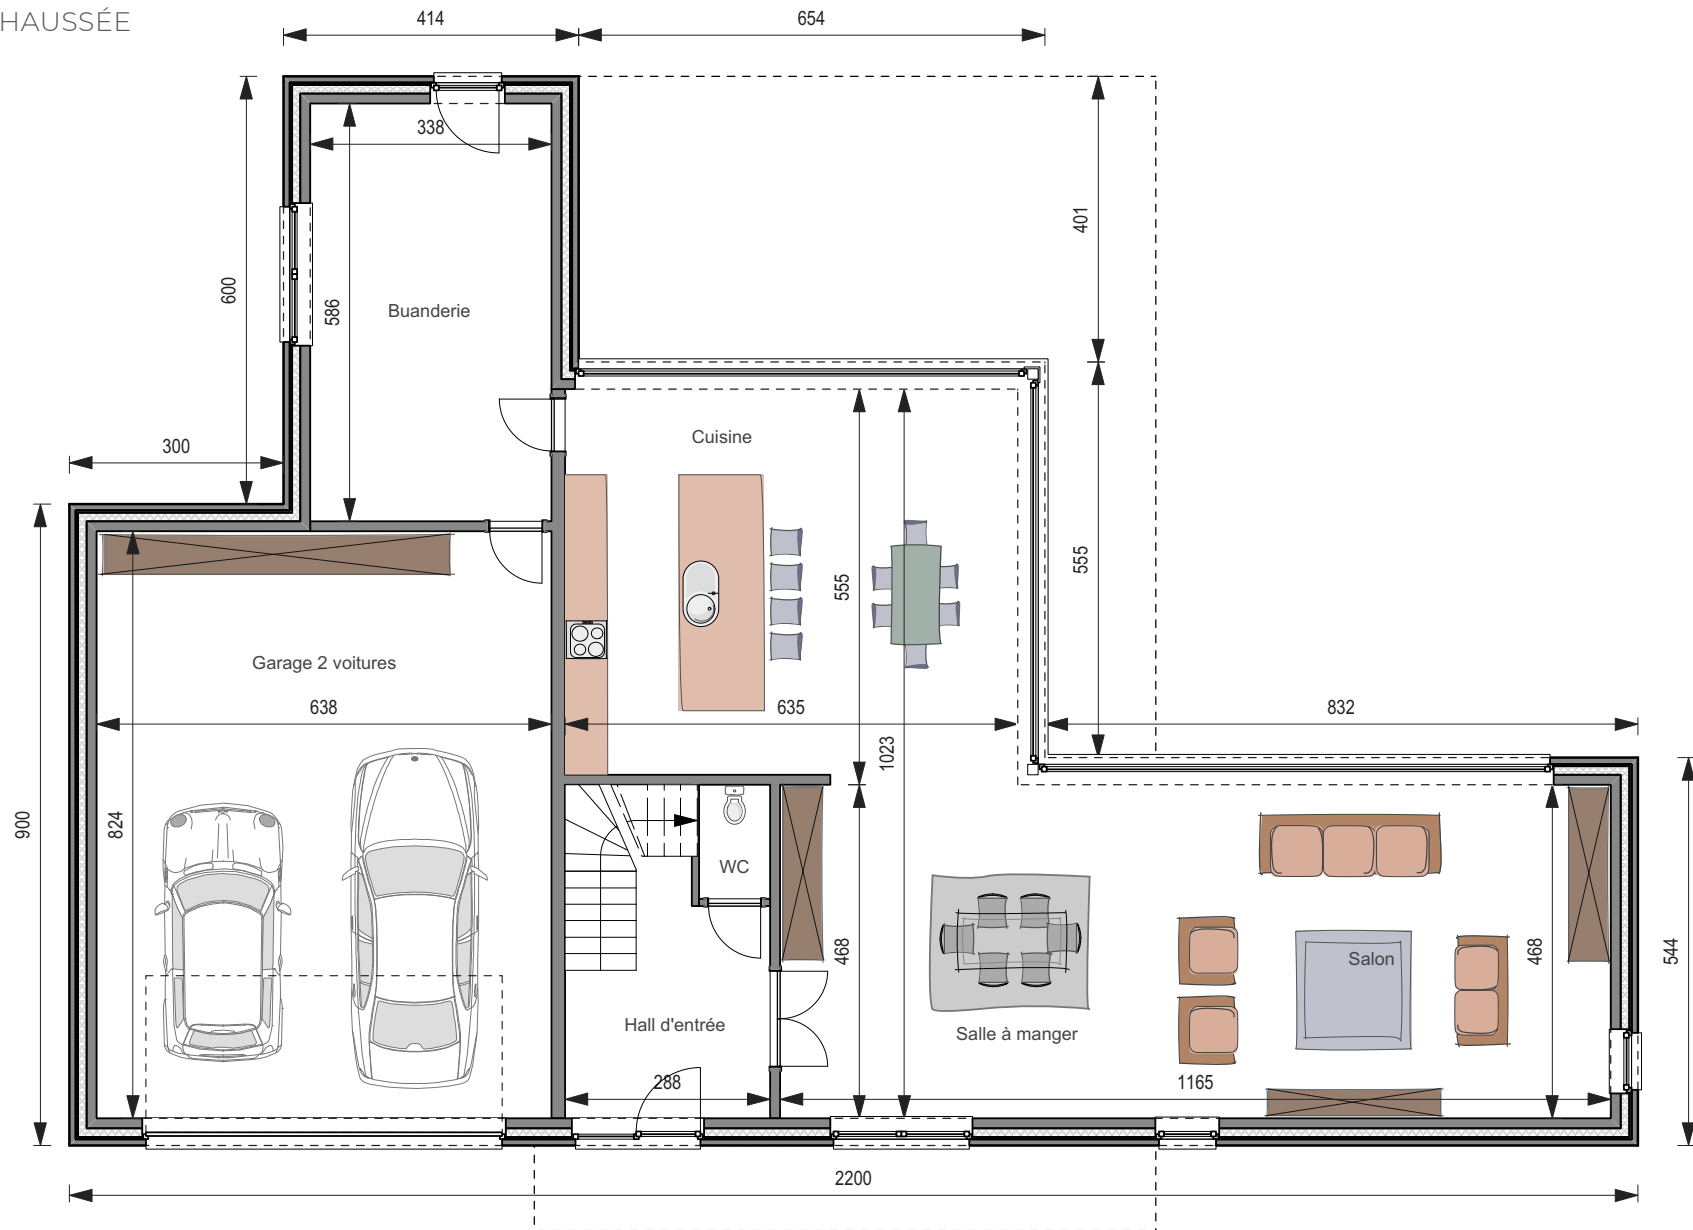

REZ-DE-CHAUSSÉE

ÉTAGE

DEMEURES DE **PRESTIGE**
LIGNE EXPRESSION

CLÉ SUR PORTE 453.867 €*

GROS ŒUVRE FERMÉ 377.049 €*

Surface totale 345 m²

Prix au m² 1.314 €*

5,8 m sous corniche