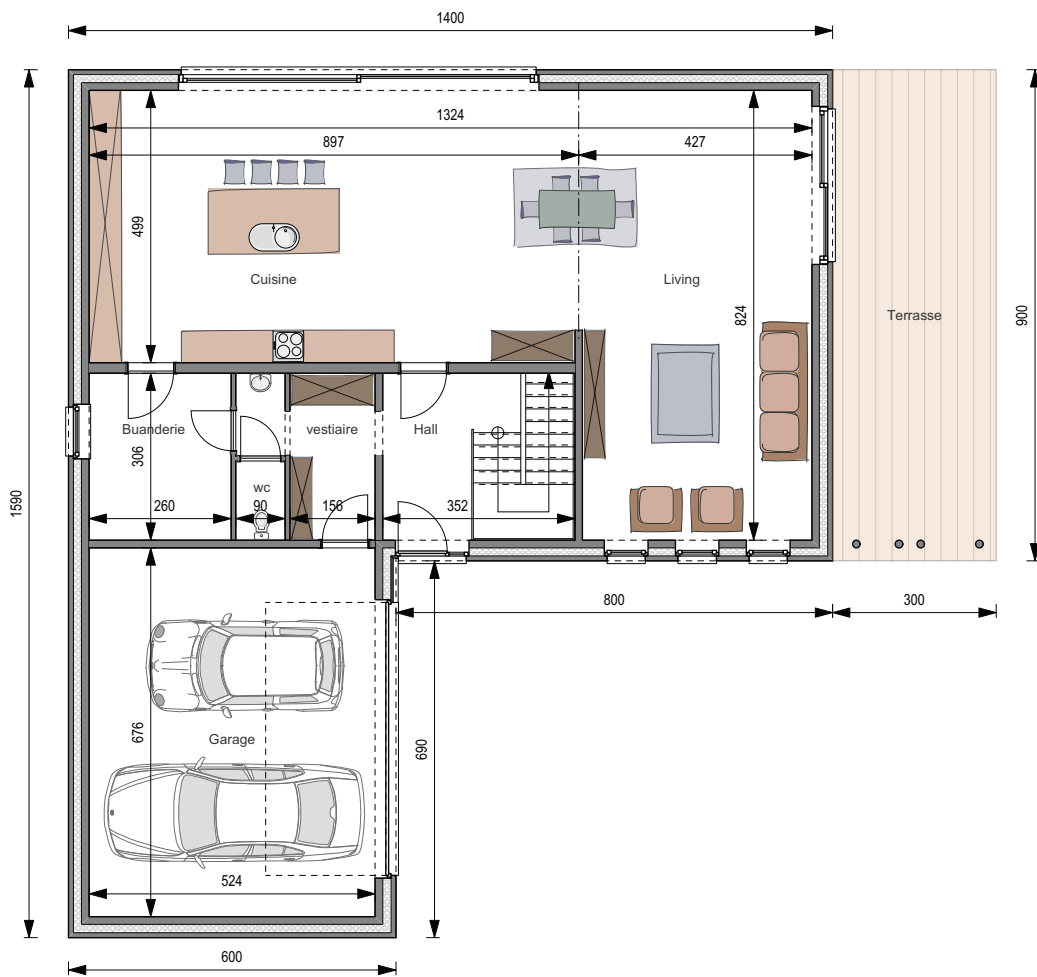

REZ-DE-CHAUSSÉE

ÉTAGE

CLÉ SUR PORTE **351.709 €***

GROS ŒUVRE FERMÉ **277.211 €***

Surface totale **293 m²**

Prix au m² **1.199 €***

5,8 m sous corniche

mc872