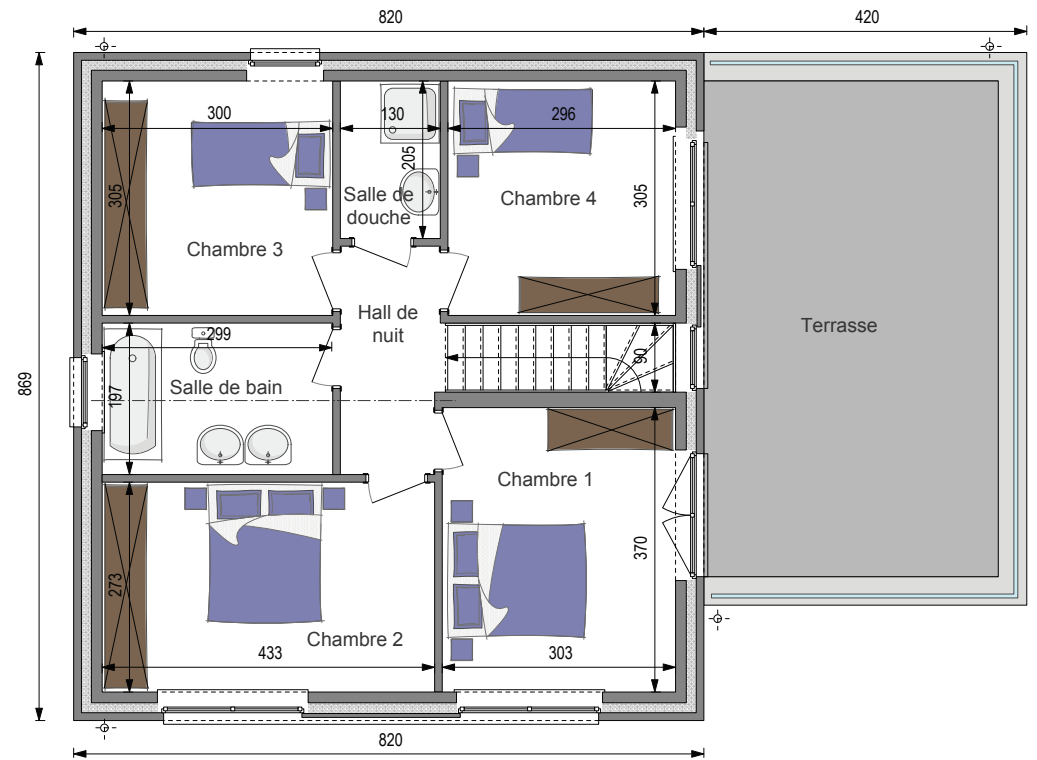

REZ-DE-CHAUSSÉE

ÉTAGE

319

CLÉ SUR PORTE 196.307 €*

GROS ŒUVRE FERMÉ 143.632 €*

Surface totale 166 m²

Prix au m² 1.183 €*

5,8 m sous corniche