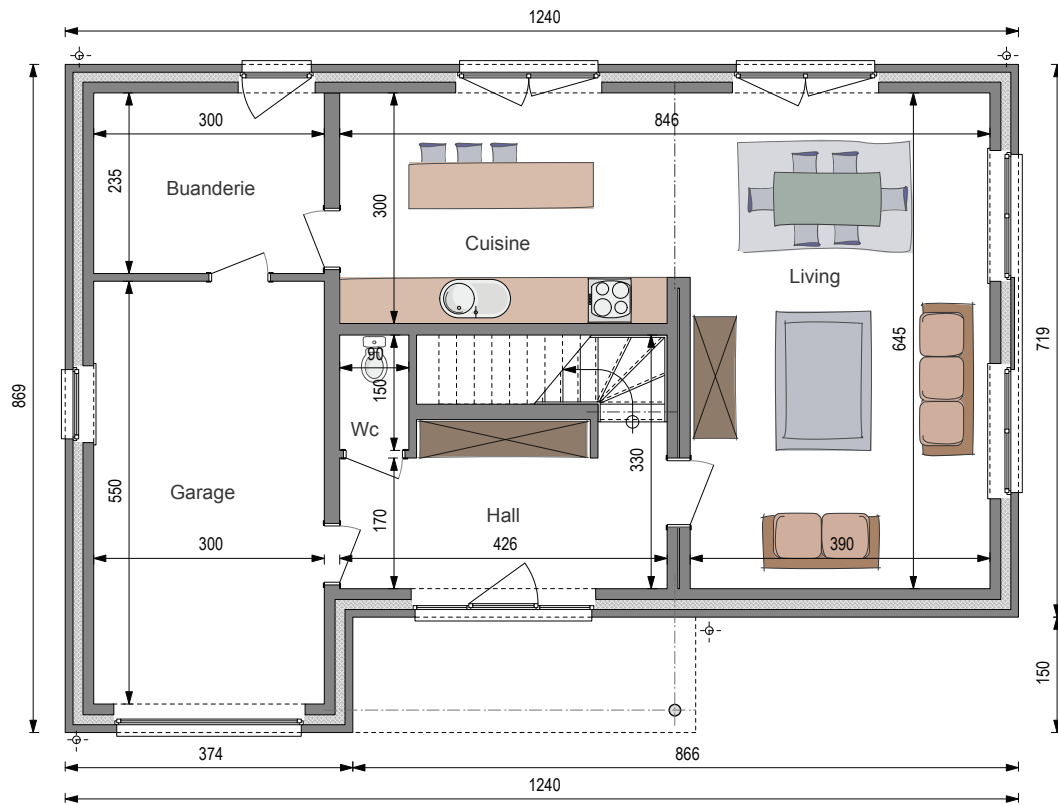

REZ-DE-CHAUSSÉE

ÉTAGE

319

CLÉ SUR PORTE 196.307 €*

GROS ŒUVRE FERMÉ 143.632 €*

Surface totale 166 m²

Prix au m² 1.183 €*

5,8 m sous corniche

mc398